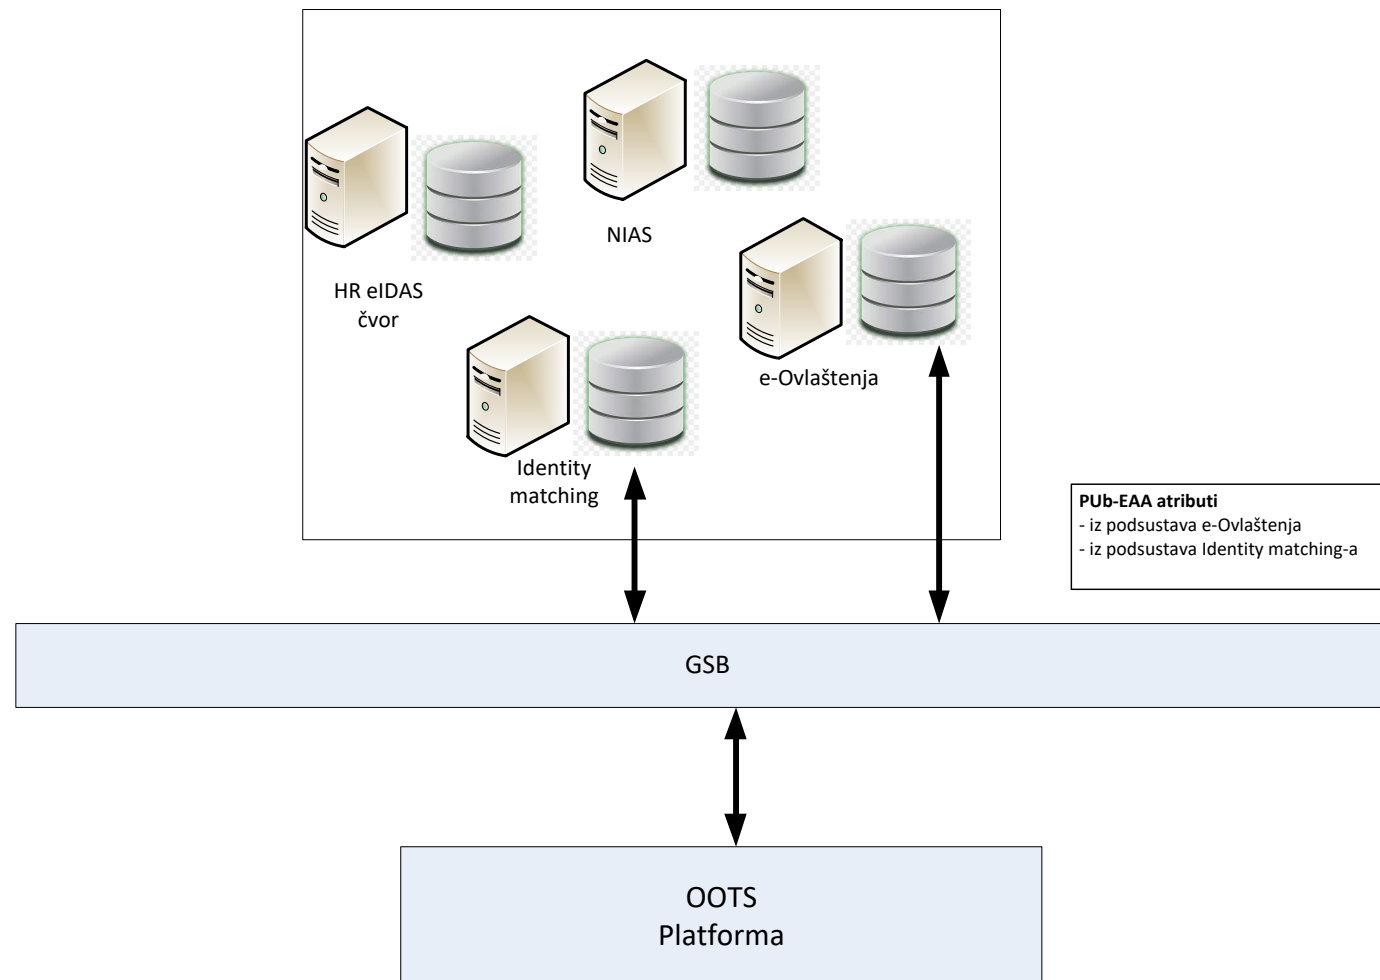

Izdavanje Pub-EAA atributa