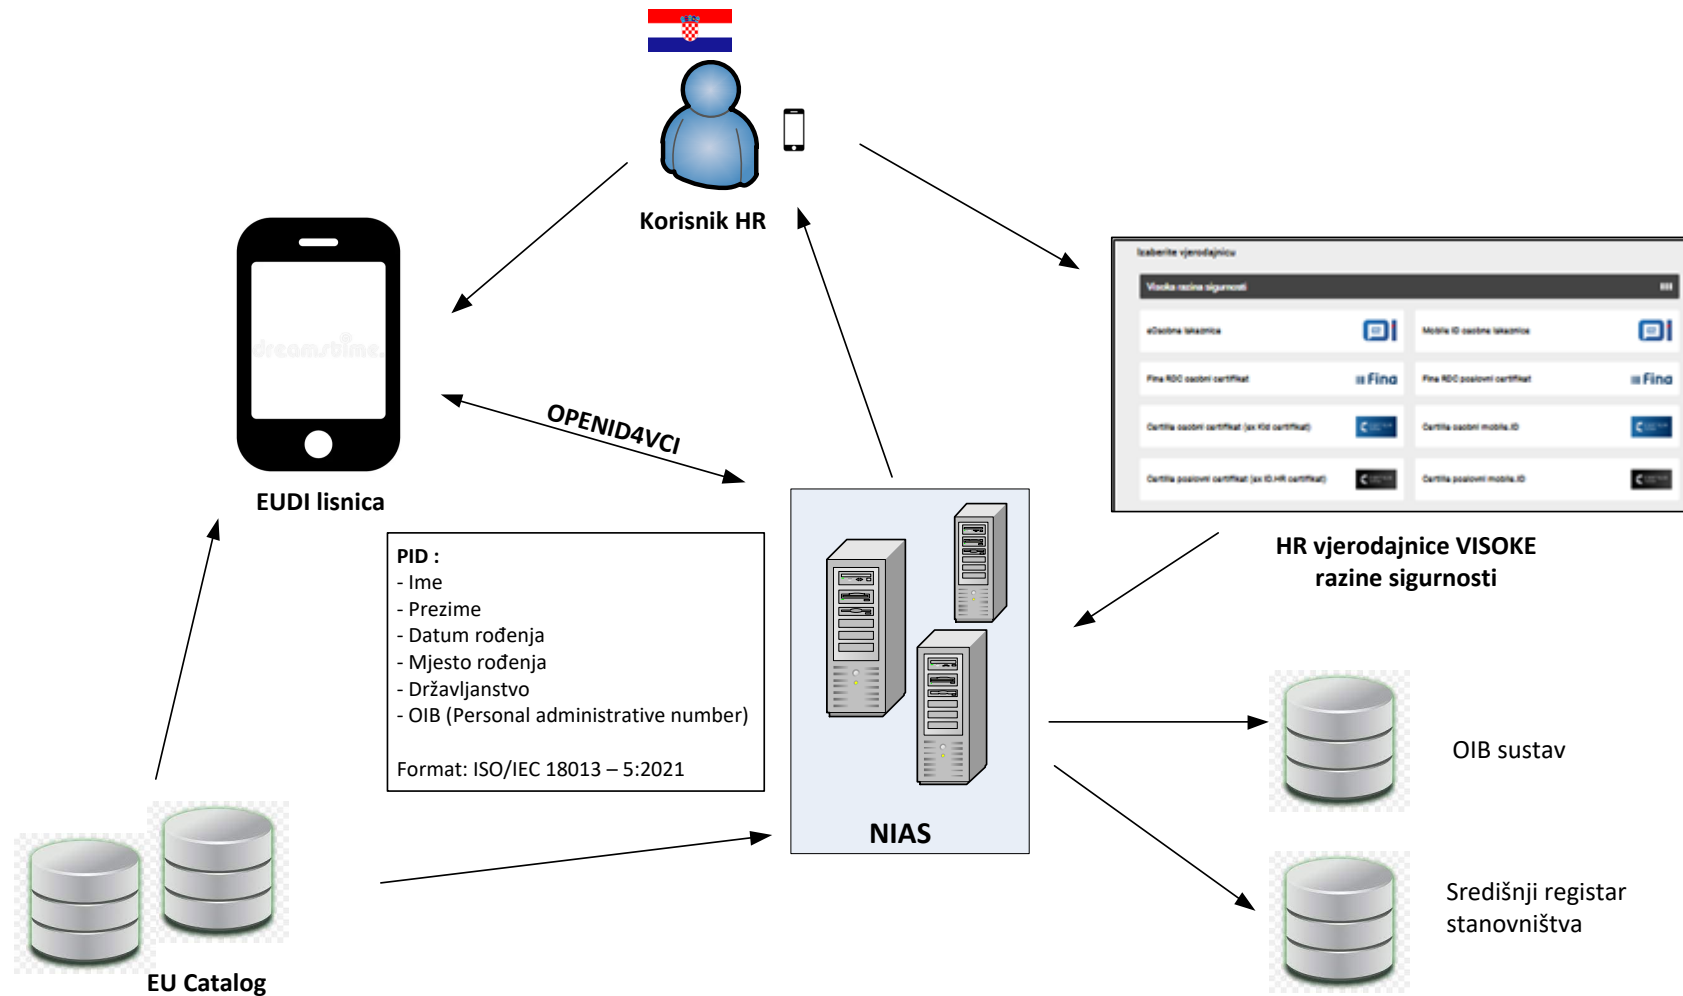

Konferencija Srce DEI

Uloga FINE u uspostavi sustava EUDI lisnice

Miroslav Loborec, Financijska agencija - FINA

Srce DEI 2026

 **srce** **55**
od 1971.

Sadržaj

- FINA i državna informacijska infrastruktura (DII)
- Sustav e-Građani
- Nacionalni identifikacijski i autentifikacijski sustava (NIAS)
- HR EUDI lisnica
- Uloga FINE u uspostavi sustava HR EUDI lisnice
- Zaključak

Sustav e-Građani

- Osnovna arhitektura:
 - Središnji državni portal s navigacijskom trakom
 - **Nacionalni identifikacijski i autentifikacijski sustava (NIAS)**
 - Korisnički pretnac

Nacionalni identifikacijski i autentifikacijski sustava (NIAS)

HR EUDI lisnica – arhitektura (izvor: MPUDT)

HR EUDI lisnica – uloga FINE

- zadaci Fine u uspostavi nove arhitekture EUDI lisnice:
 - izdavanje PID-a (putem NIAS-a i pouzdanih izvora atributa)
 - izdavanje Pub-EAA atributa (iz podsustava e-Ovlaštenja i podsustava podudaranja identiteta)
 - uključivanje EUDI lisnice kao vjerodajnice visoke razine u sustav e-Građani (integracija na NIAS)
 - prilagodba sustava podudaranja identiteta (identity matching) za korisnike EUDI lisnice iz EU (prilagodba NIAS-a)

Izdavanje PID-a

Izdavanje Pub-EAA atributa

Zaključak

- Ostvarenje uloge putem međusobnog povezivanja i korištenja platformi e-Građani i EUDI lisnice
- Sinergija – poboljšano korisničko iskustvo
- Certificiranje EUDI lisnice – moguće aktivnosti FINE ovise o odabranom profilu i opsegu