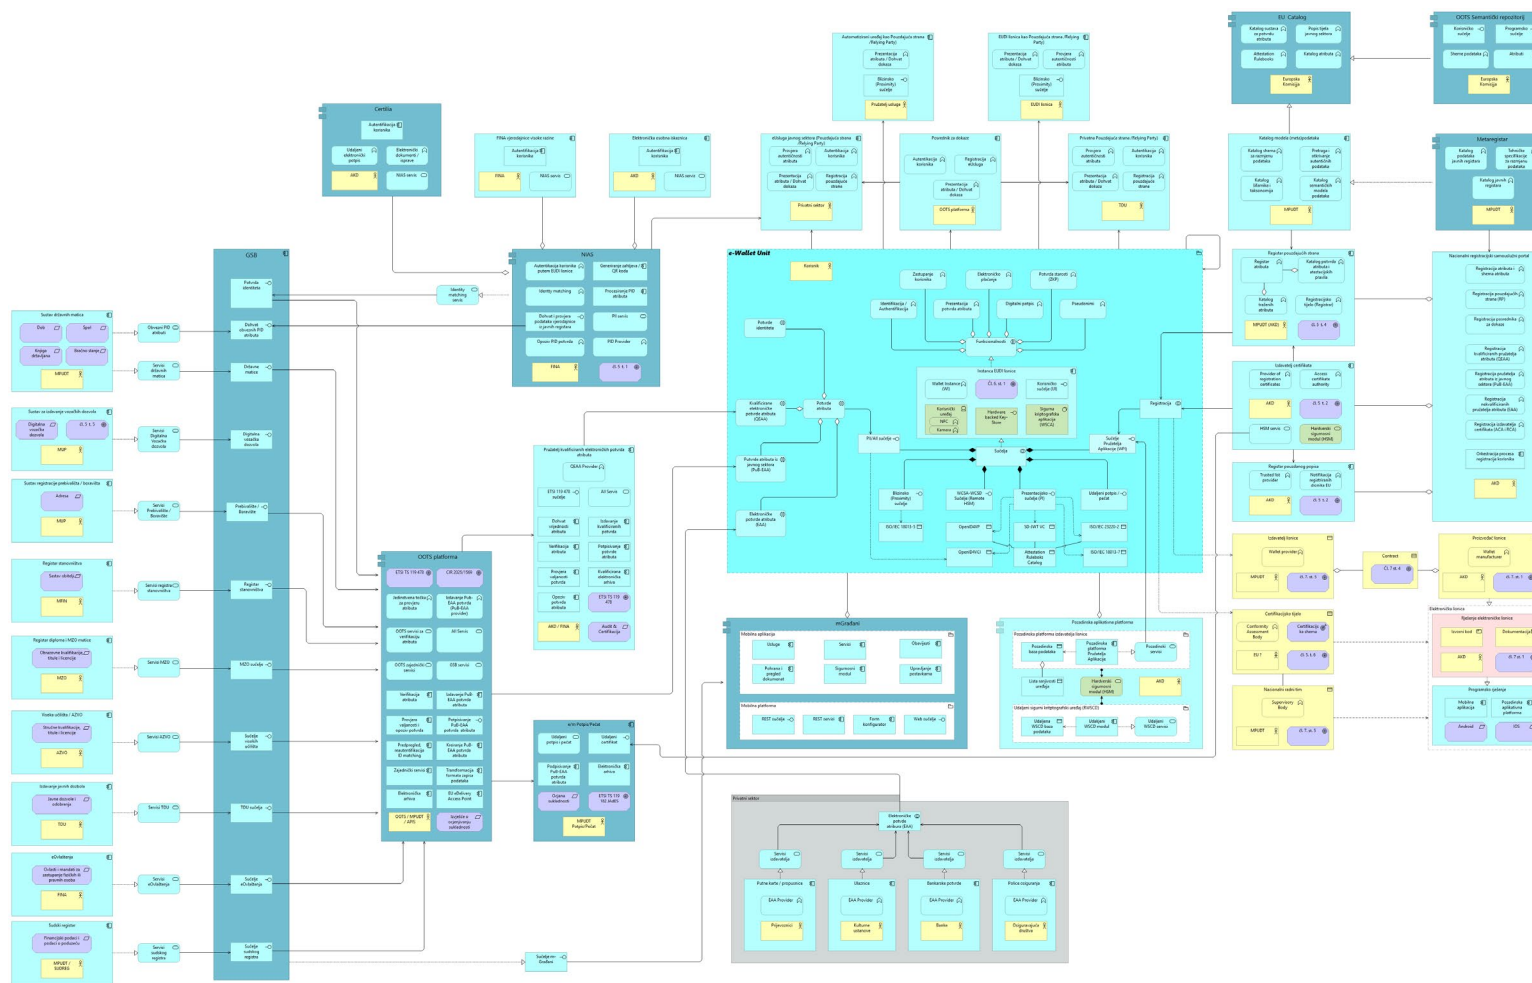

Sustav e-Građani

- Osnovna arhitektura:
 - Središnji državni portal s navigacijskom trakom
 - **Nacionalni identifikacijski i autentifikacijski sustava (NIAS)**
 - Korisnički pretnac

Nacionalni identifikacijski i autentifikacijski sustava (NIAS)

HR EUDI lisnica – arhitektura (izvor: MPUDT)

HR EUDI lisnica – uloga FINE

- zadaci Fine u uspostavi nove arhitekture EUDI lisnice:
 - izdavanje PID-a (putem NIAS-a i pouzdanih izvora atributa)
 - izdavanje Pub-EAA atributa (iz podsustava e-Ovlaštenja i podsustava podudaranja identiteta)
 - uključivanje EUDI lisnice kao vjerodajnice visoke razine u sustav e-Građani (integracija na NIAS)
 - prilagodba sustava podudaranja identiteta (identity matching) za korisnike EUDI lisnice iz EU (prilagodba NIAS-a)